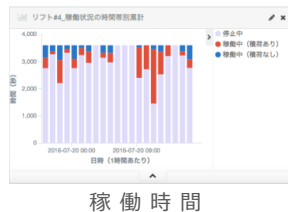

3ステップで簡単・スピード導入

導入調査、設置、測定、結果レポートを基本セットとしてご提供します。測定に必要な機材一式（スマートフォン、Beacon端末）もお貸し出しするため、特別な準備をすることなく、すぐに試すことが可能です。

日本能率協会コンサルティングによる改善支援（オプション）

標準レポート

利用料金

項目	単位	利用料	含まれるサービス	
基本パック	拠点：1箇所*1*2 Beacon：50個まで*3 スマートフォン：10台まで*4*5	1ヶ月	1,800,000円	- 現地調査 - 設置・オリエンテーション - 予備計測、結果確認、調整 - 標準レポート（1回）
	2ヶ月目以降	1ヶ月	500,000円	標準レポート（1回）
オプション	標準レポート追加	1回	200,000円	標準レポート（1回）
	カスタマイズレポート作成	-	お見積	
	解析ダッシュボード利用	1ヶ月	100,000円	- 解析ダッシュボード利用料 - 利用マニュアル
	コンサルティングサービス*6	3～5回 打合	1,000,000円	- 分析項目設定支援 - 改善シナリオ立案支援

*1：東京近郊以外の拠点への交通費、宿泊費は別途ご請求させていただきます。
*2：撤去はお客様にて実施し、使用済み機器を送付いただけます。別途お見積も可能です。
*3：Beacon端末の追加は1台：3,000円/月が必要です。
*4：フォークリフト1台につき、スマートフォン1台必要となります。スマートフォンの追加は、1台：5,000円/月が必要です。
*5：通信料金は含んでおりません。Wi-Fi環境はお客様にて別途ご用意頂く必要があります。
*6：(株)日本能率協会コンサルティングによるコンサルティングサービスです。

お問い合わせ

株式会社 ジェーエムエーシステムズ
東京都港区海岸1-16-1 ニューピア竹芝サウスタワー18階
TEL: 03-3431-2638
Mail: mkt-contact@jmas.co.jp
http://www.jmas.co.jp

「Beacapp」は「株式会社ジェーエムエーシステムズ」と「株式会社ジェナ」が共同で提供するサービスです。

株式会社 日本能率協会コンサルティング
東京都千代田区一ツ橋一丁目2番2号
住友商事竹橋ビル11階
TEL: 03-5219-8050
http://www.jmac.co.jp

株式会社 ジェナ
東京都千代田区東神田3-1-2
THE CANAL GATE - AKIHABARA- 3F
TEL: 03-6858-3777
Mail: beacapp_info@jena.ne.jp
http://www.jena.ne.jp